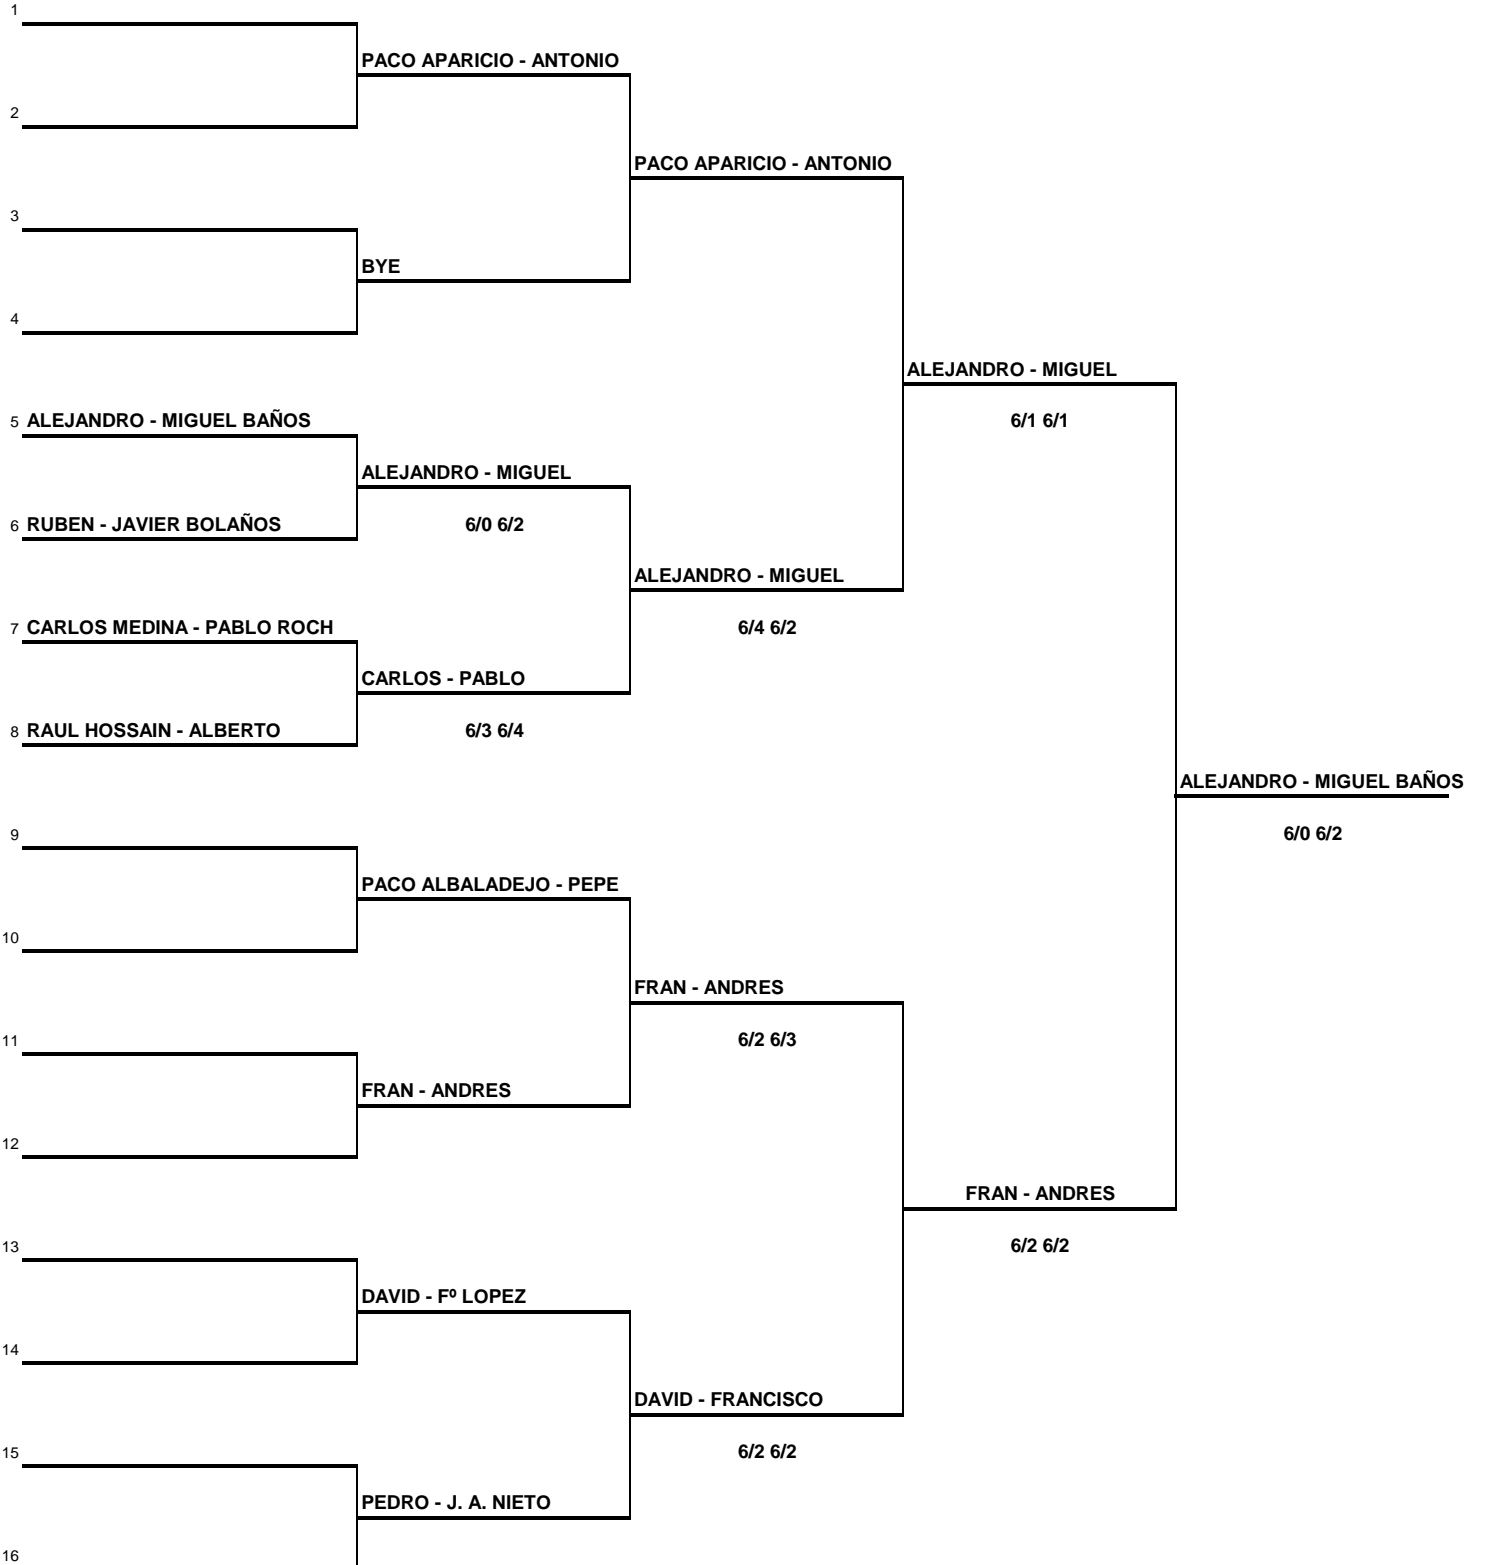

8 MARIANO ROS - FERNANDO

3/6 6/4 10/6

SILVESTRE - RAMON NAVARRO

9 AARON NOLAN - MOHA

7/6 6/3

AARON NOLAN - MOHA

10 ANTONIO RECHE - JOSE JIMENEZ

6/4 6/3

CATEGORÍA:

5° FEM

**CLUB DE TENIS
TORRE PACHECO**

V MEMORIAL SALVADOR RUBIO

**CLUB DE TENIS
TORRE PACHECO**

CONSOLAC. 4º MASC.

**CLUB DE TENIS
TORRE PACHECO**

CONSOLAC. 5º MASC.