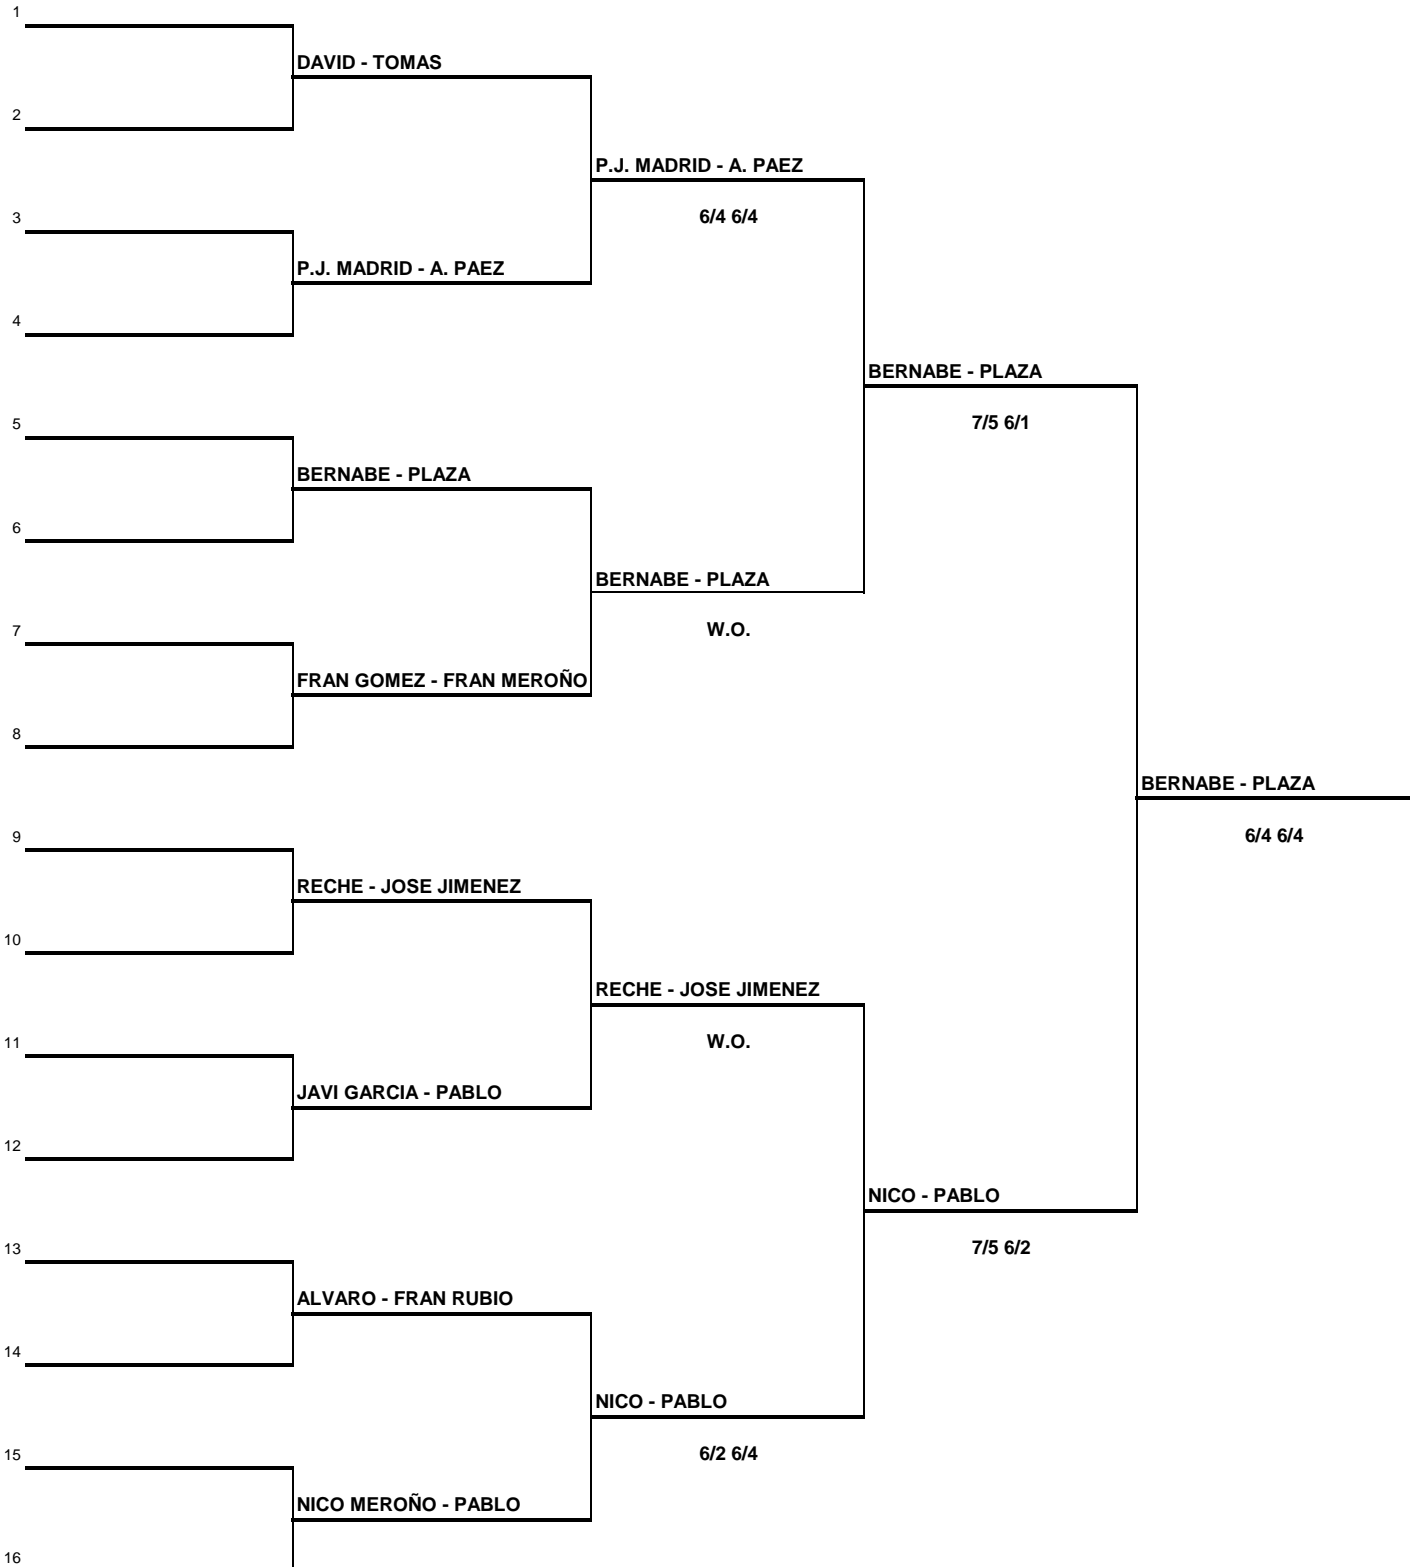

MARIO MATEO - JAVI BARÓ

3 P. J. MADRID - ANTONIO PAEZ

7/5 6/2

CAYETANO - JUAN DIEGO

4 CAYETANO BAÑOS - JUAN DIEGO

1/6 6/4 10/8

SILVESTRE - RAMON

5 BERNABE - JOSE PLAZA

8 MARIANO ROS - FERNANDO

3/6 6/4 10/6

SILVESTRE - RAMON NAVARRO

9 AARON NOLAN - MOHA

7/6 6/3

AARON NOLAN - MOHA

10 ANTONIO RECHE - JOSE JIMENEZ

6/4 6/3

CATEGORÍA:

5° FEM

**CLUB DE TENIS
TORRE PACHECO**

V MEMORIAL SALVADOR RUBIO

**CLUB DE TENIS
TORRE PACHECO**

CONSOLAC. 4º MASC.

**CLUB DE TENIS
TORRE PACHECO**

CONSOLAC. 5º MASC.