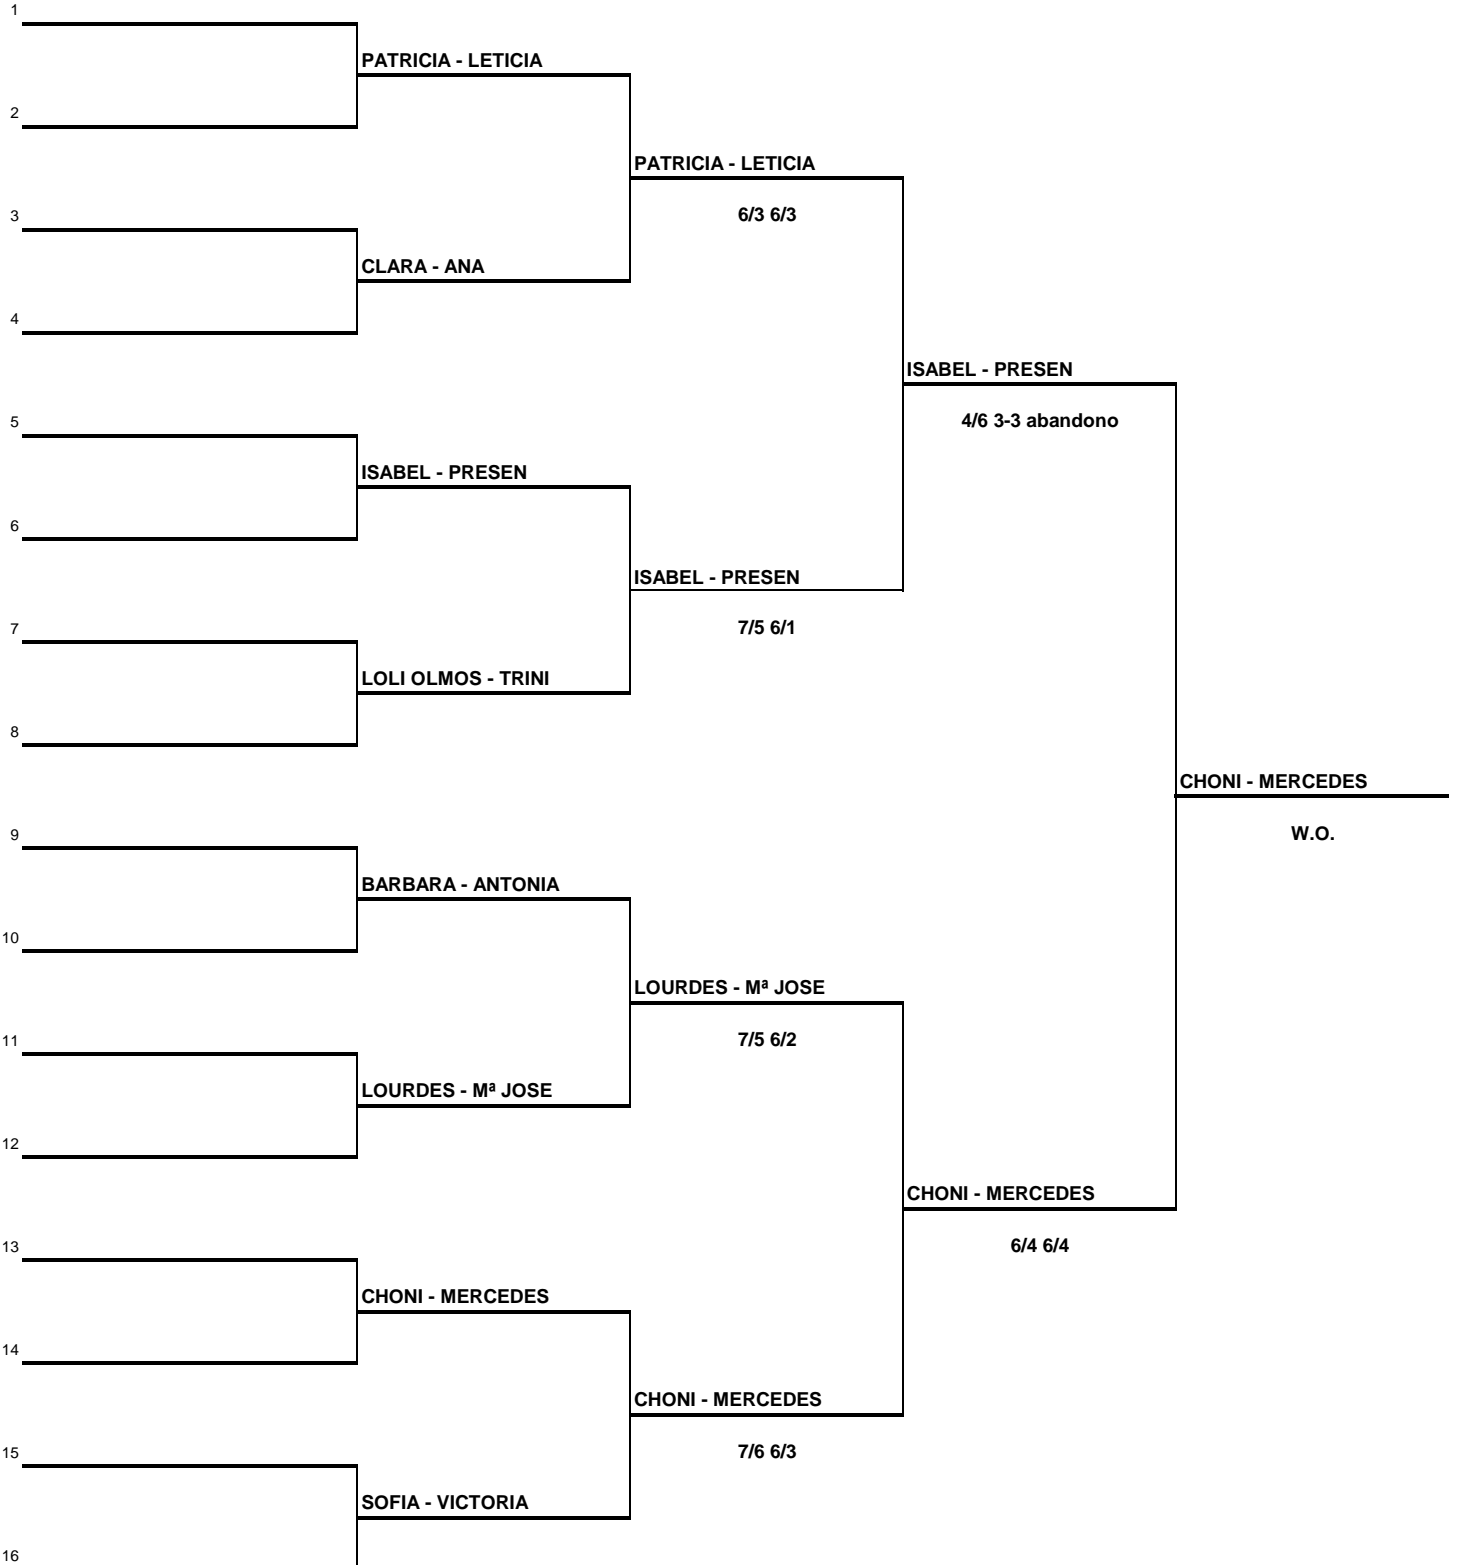

**CLUB DE TENIS
TORRE PACHECO**

CONSOLAC. 4º FEM.