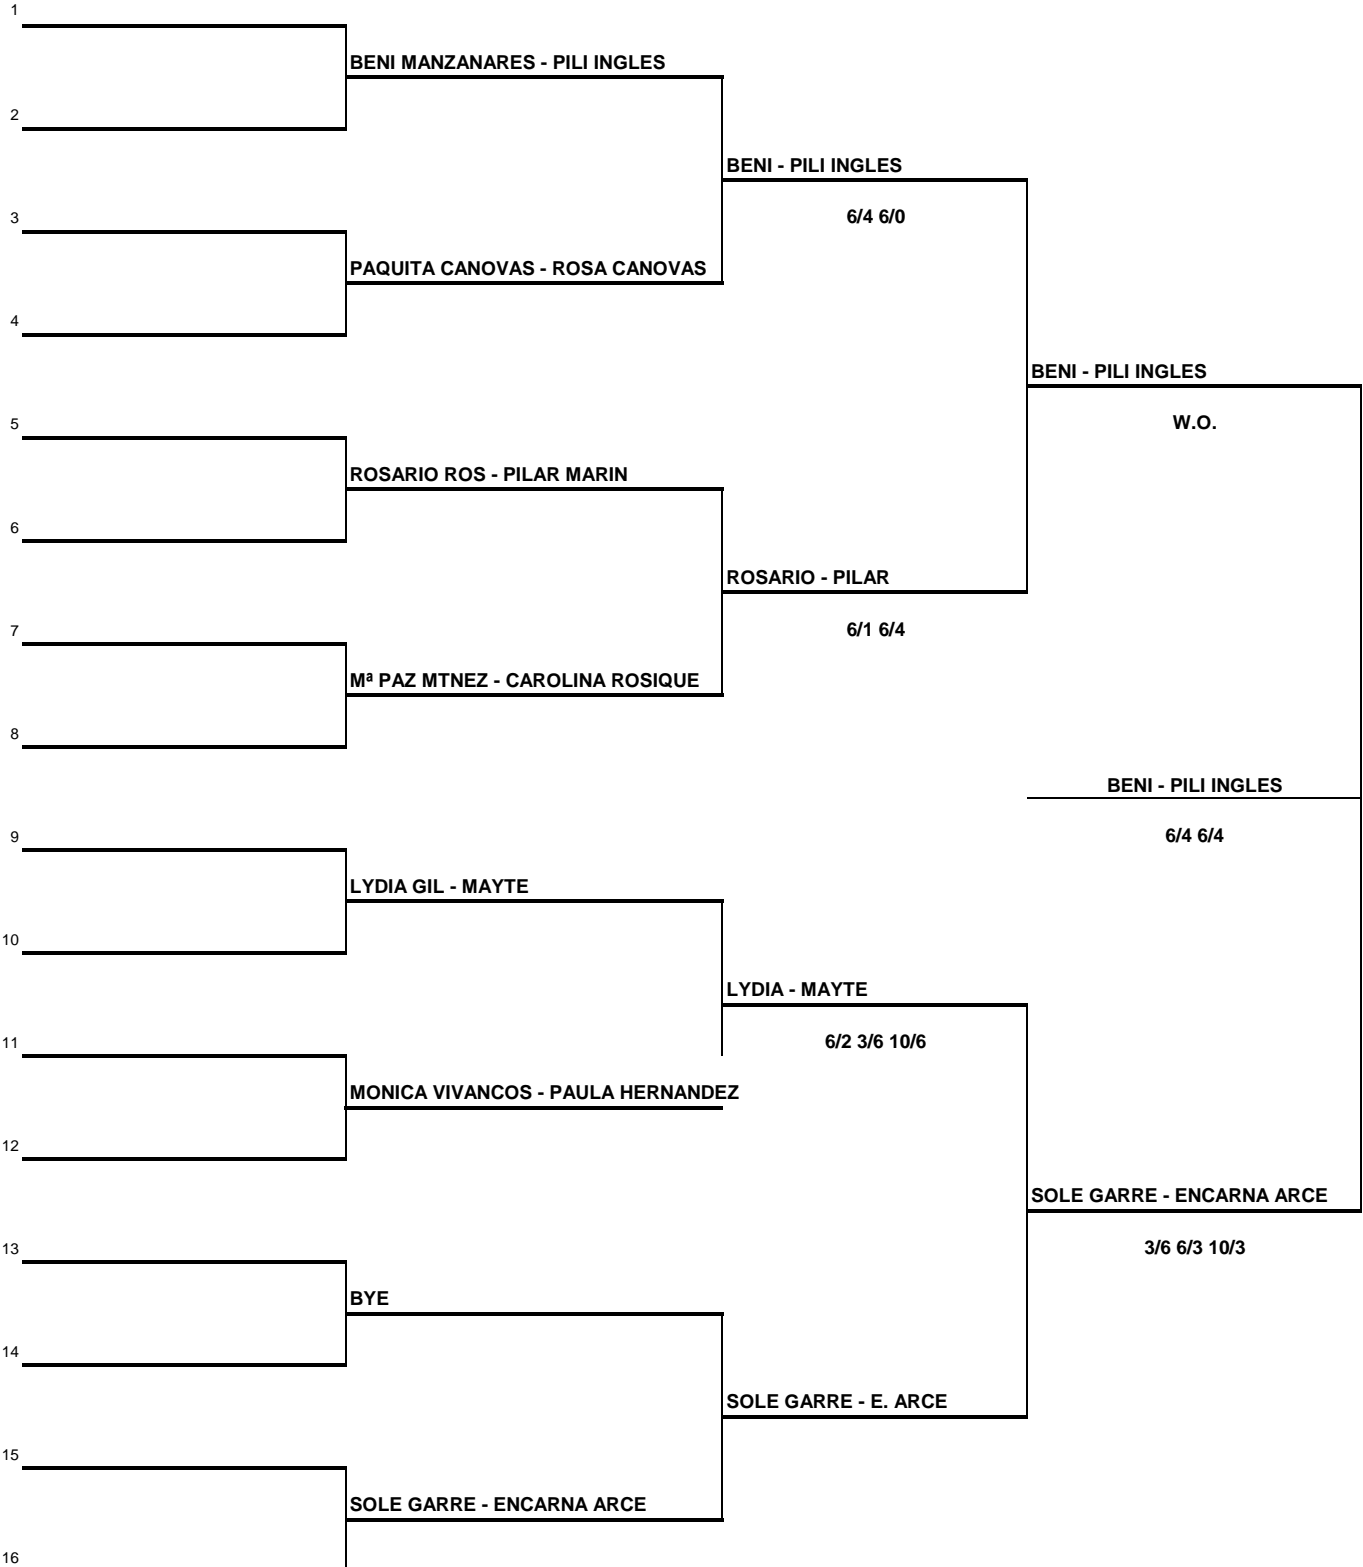

**CLUB DE TENIS
TORRE PACHECO**

V MEMORIAL SALVADOR RUBIO

1	MARTA MTNEZ - FATIMA			
		MARTA - FATIMA		
2	PATRICIA CASAS - LETICIA	7/5 6/2		
			MARTA - FATIMA	
3	CLARA PAREDES - ANA ROS		6/4 6/4	
		MARIA VERA - ANDREA		
4	MARIA VERA - ANDREA CARLA	7/5 6/1		
				MARTA - FATIMA
5	CARUCHI - Mª JOSE LÓPEZ			6/2 6/2
		CARUCHI - Mª JOSE		
6	ISABEL OLIVARES - PRESEN OLM	7/5 6/4		
			FLORI - CECILIA	
7	LOLI OMOS - TRINI			
		FLORI - CECILIA		
8	FLORI ROSIQUE - CECILIA	6/3 6/4		
				CLAUDIA - CLAUDIA
9	ANSELMA SANCHEZ - YOLANDA			6/2 7/6
		ANSELMA - YOLANDA		
10	BARBARA - ANTONIA OLMO	7/5 6/2		
			ANSELMA - YOLANDA	
11	ROCIO FUENTES - ESTEFANIA		6/4 6/4	
		ROCIO - ESTEFANIA		
12	LOURDES GARCIA - Mª JOSE SAN	7/5 6/3		
				CLAUDIA - CLAUDIA
13	CHONI PADILLA - MERCEDES RUVIRA			6/4 6/1
		CARMEN - SABINA		
14	CARMEN GIMENEZ - SABINA	7/5 7/5		
			CLAUDIA - CLAUDIA	
15	SOFIGIA ORTUÑO - VICTORIA		6/2 6/2	
		CLAUDIA - CLAUDIA		
16	CLAUDIA IZQ. - CLAUDIA C.	6/1 6/1		

CATEGORÍA:

5° FEM

**CLUB DE TENIS
TORRE PACHECO**

V MEMORIAL SALVADOR RUBIO

**CLUB DE TENIS
TORRE PACHECO**

CONSOLAC. 4º MASC.

**CLUB DE TENIS
TORRE PACHECO**

CONSOLAC. 5º MASC.