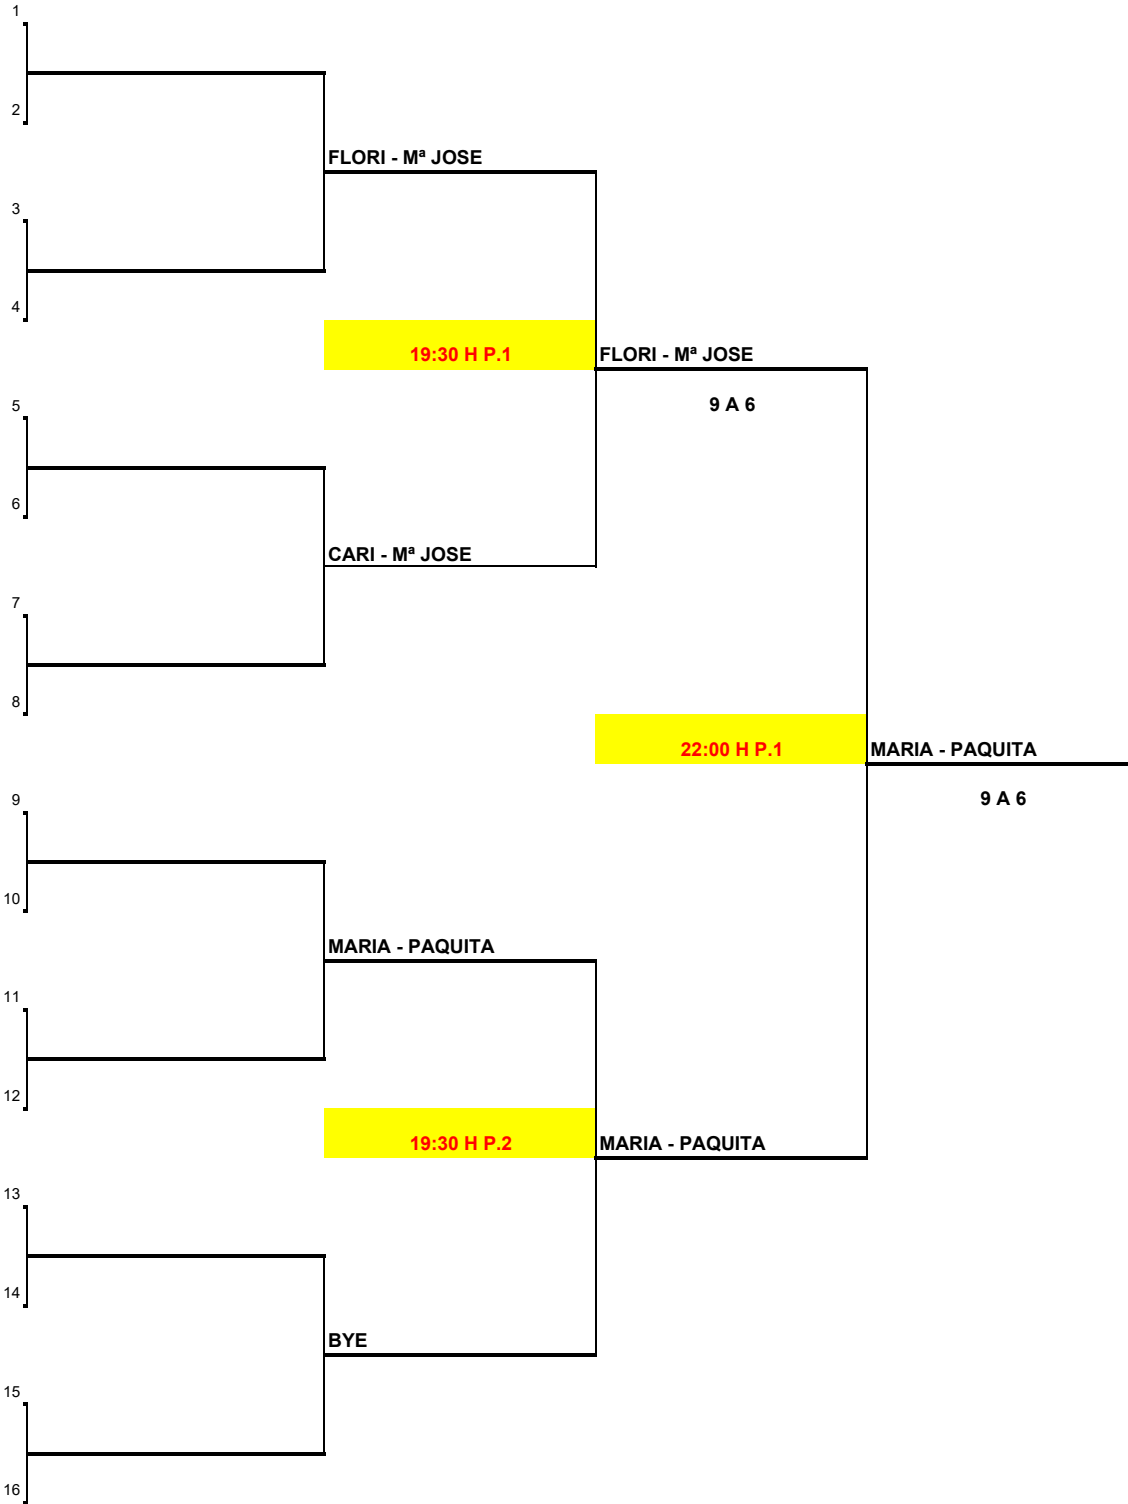

**CLUB DE TENIS
TORRE PACHECO**

CONSOLAC. 3º FEM.