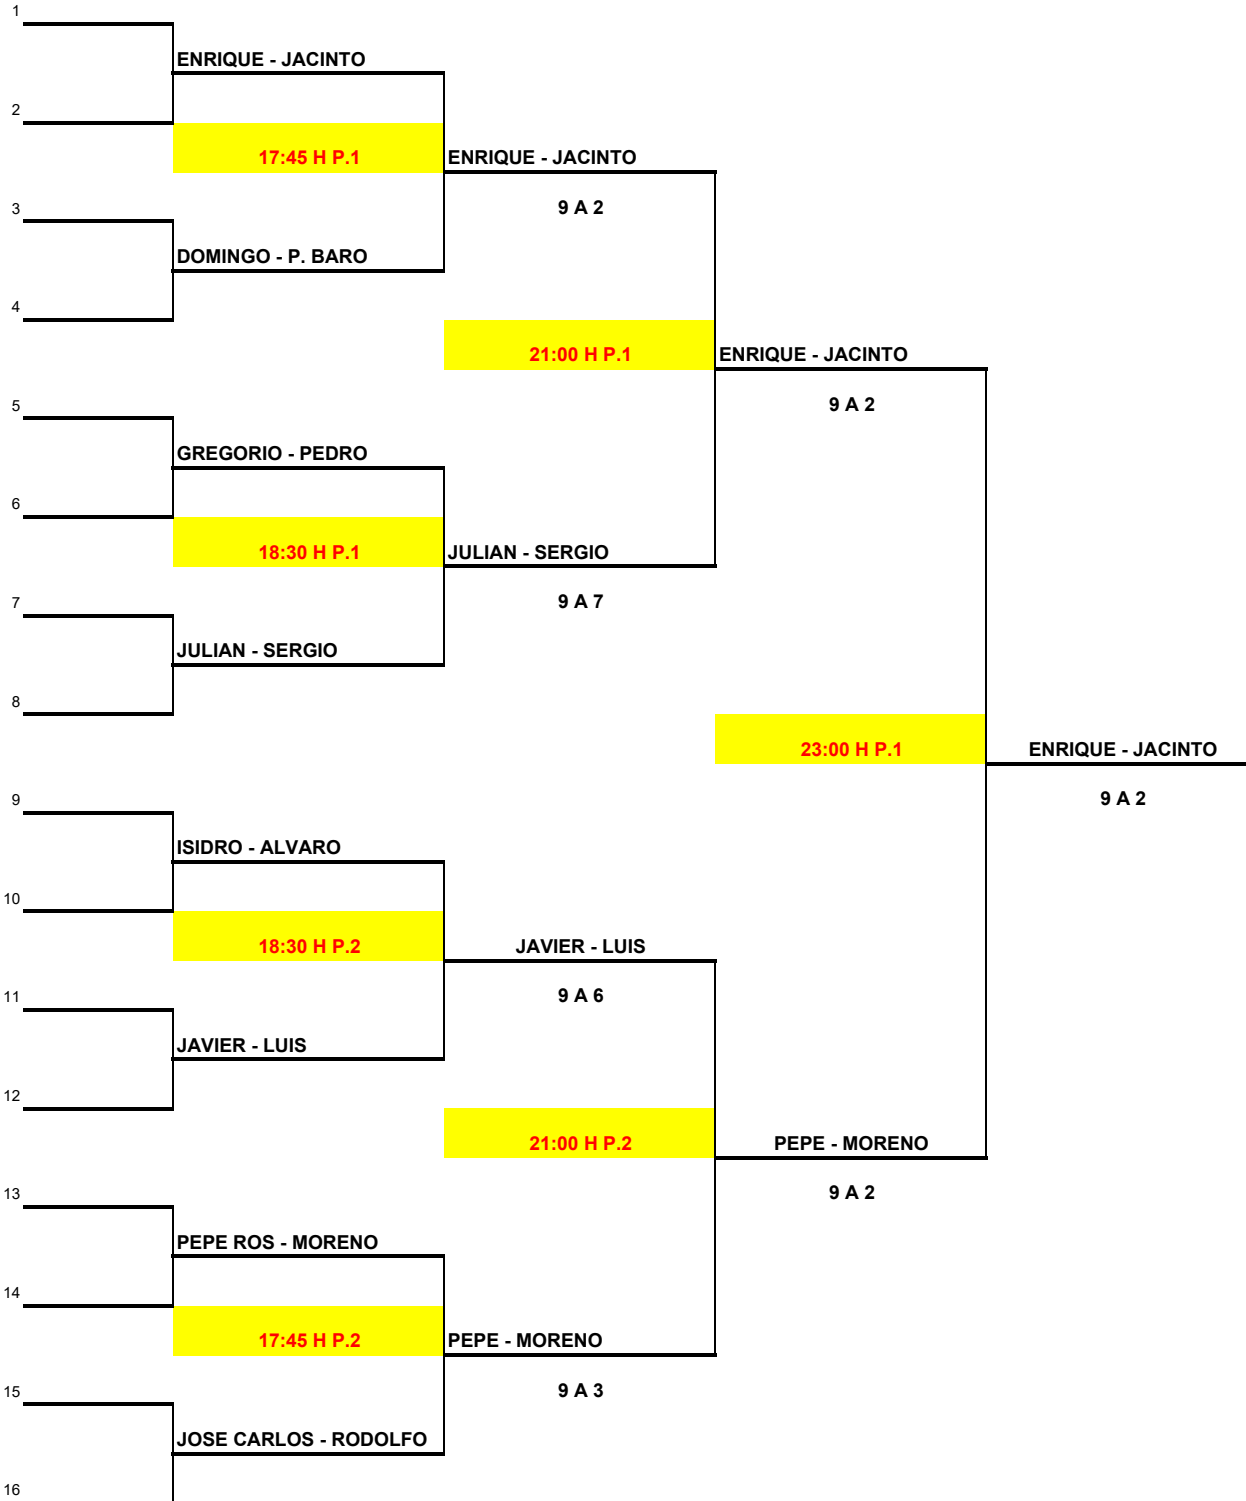

BYE

9 A 8

15

LUISA - Mª JOSE

16

LUISA - Mª JOSE PARRA

**CLUB DE TENIS  
TORRE PACHECO**