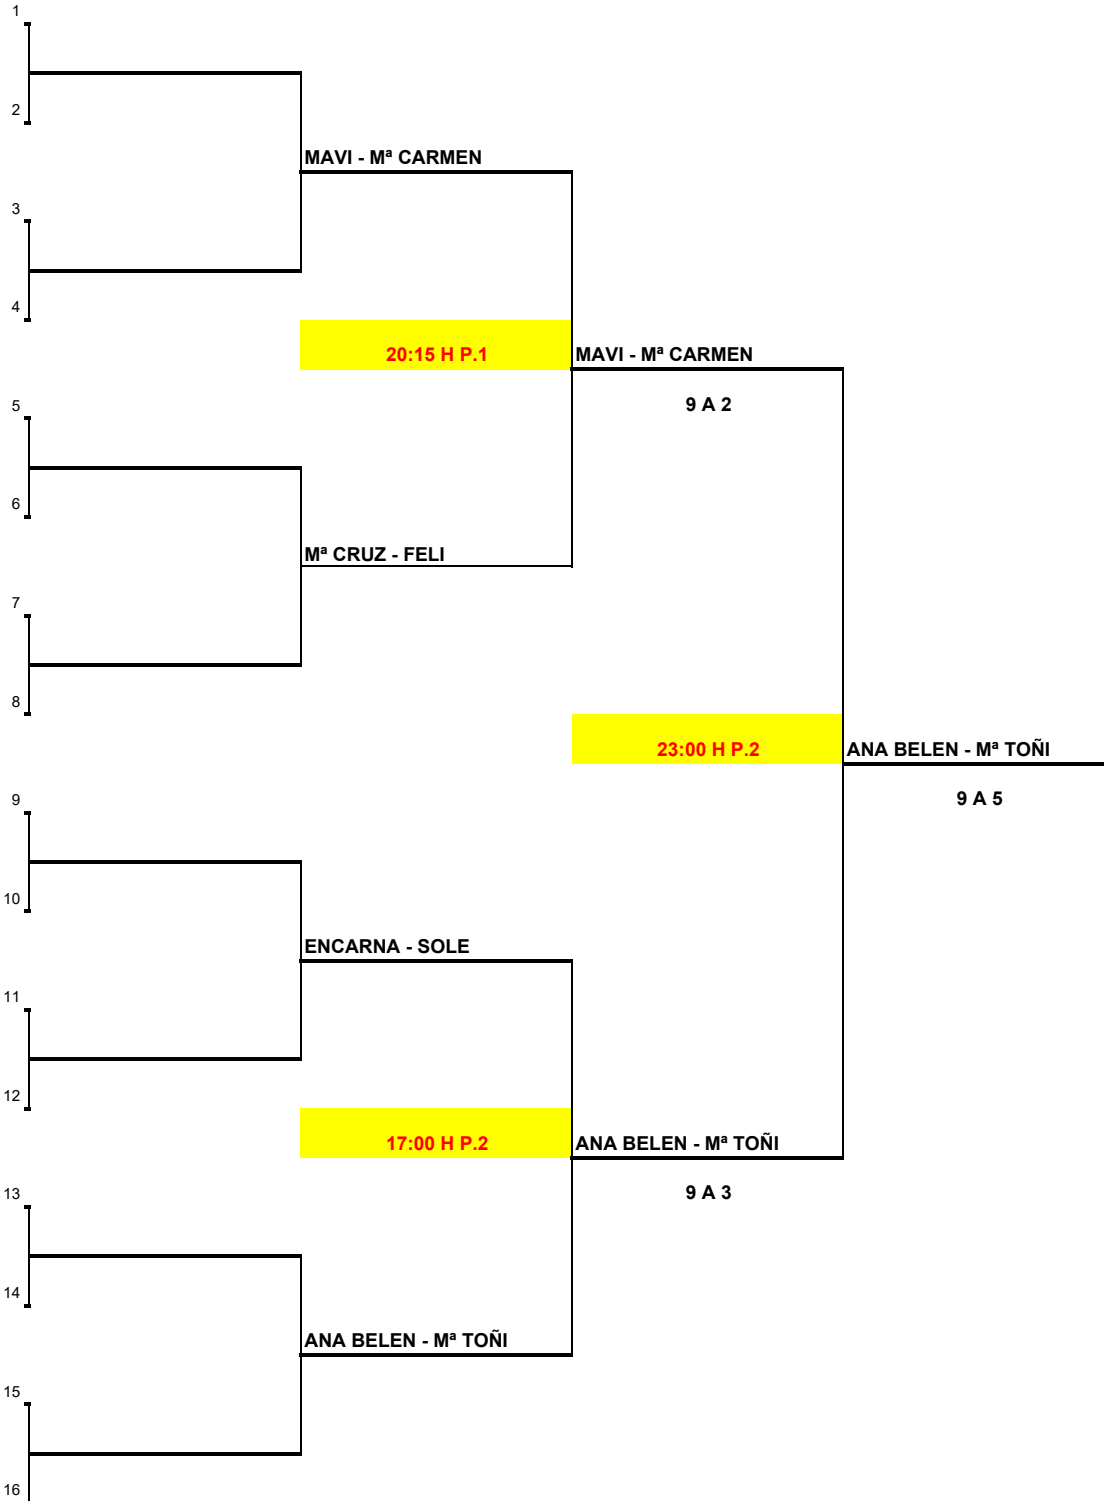

**CLUB DE TENIS
TORRE PACHECO**

CONSOLAC. 4º FEM.