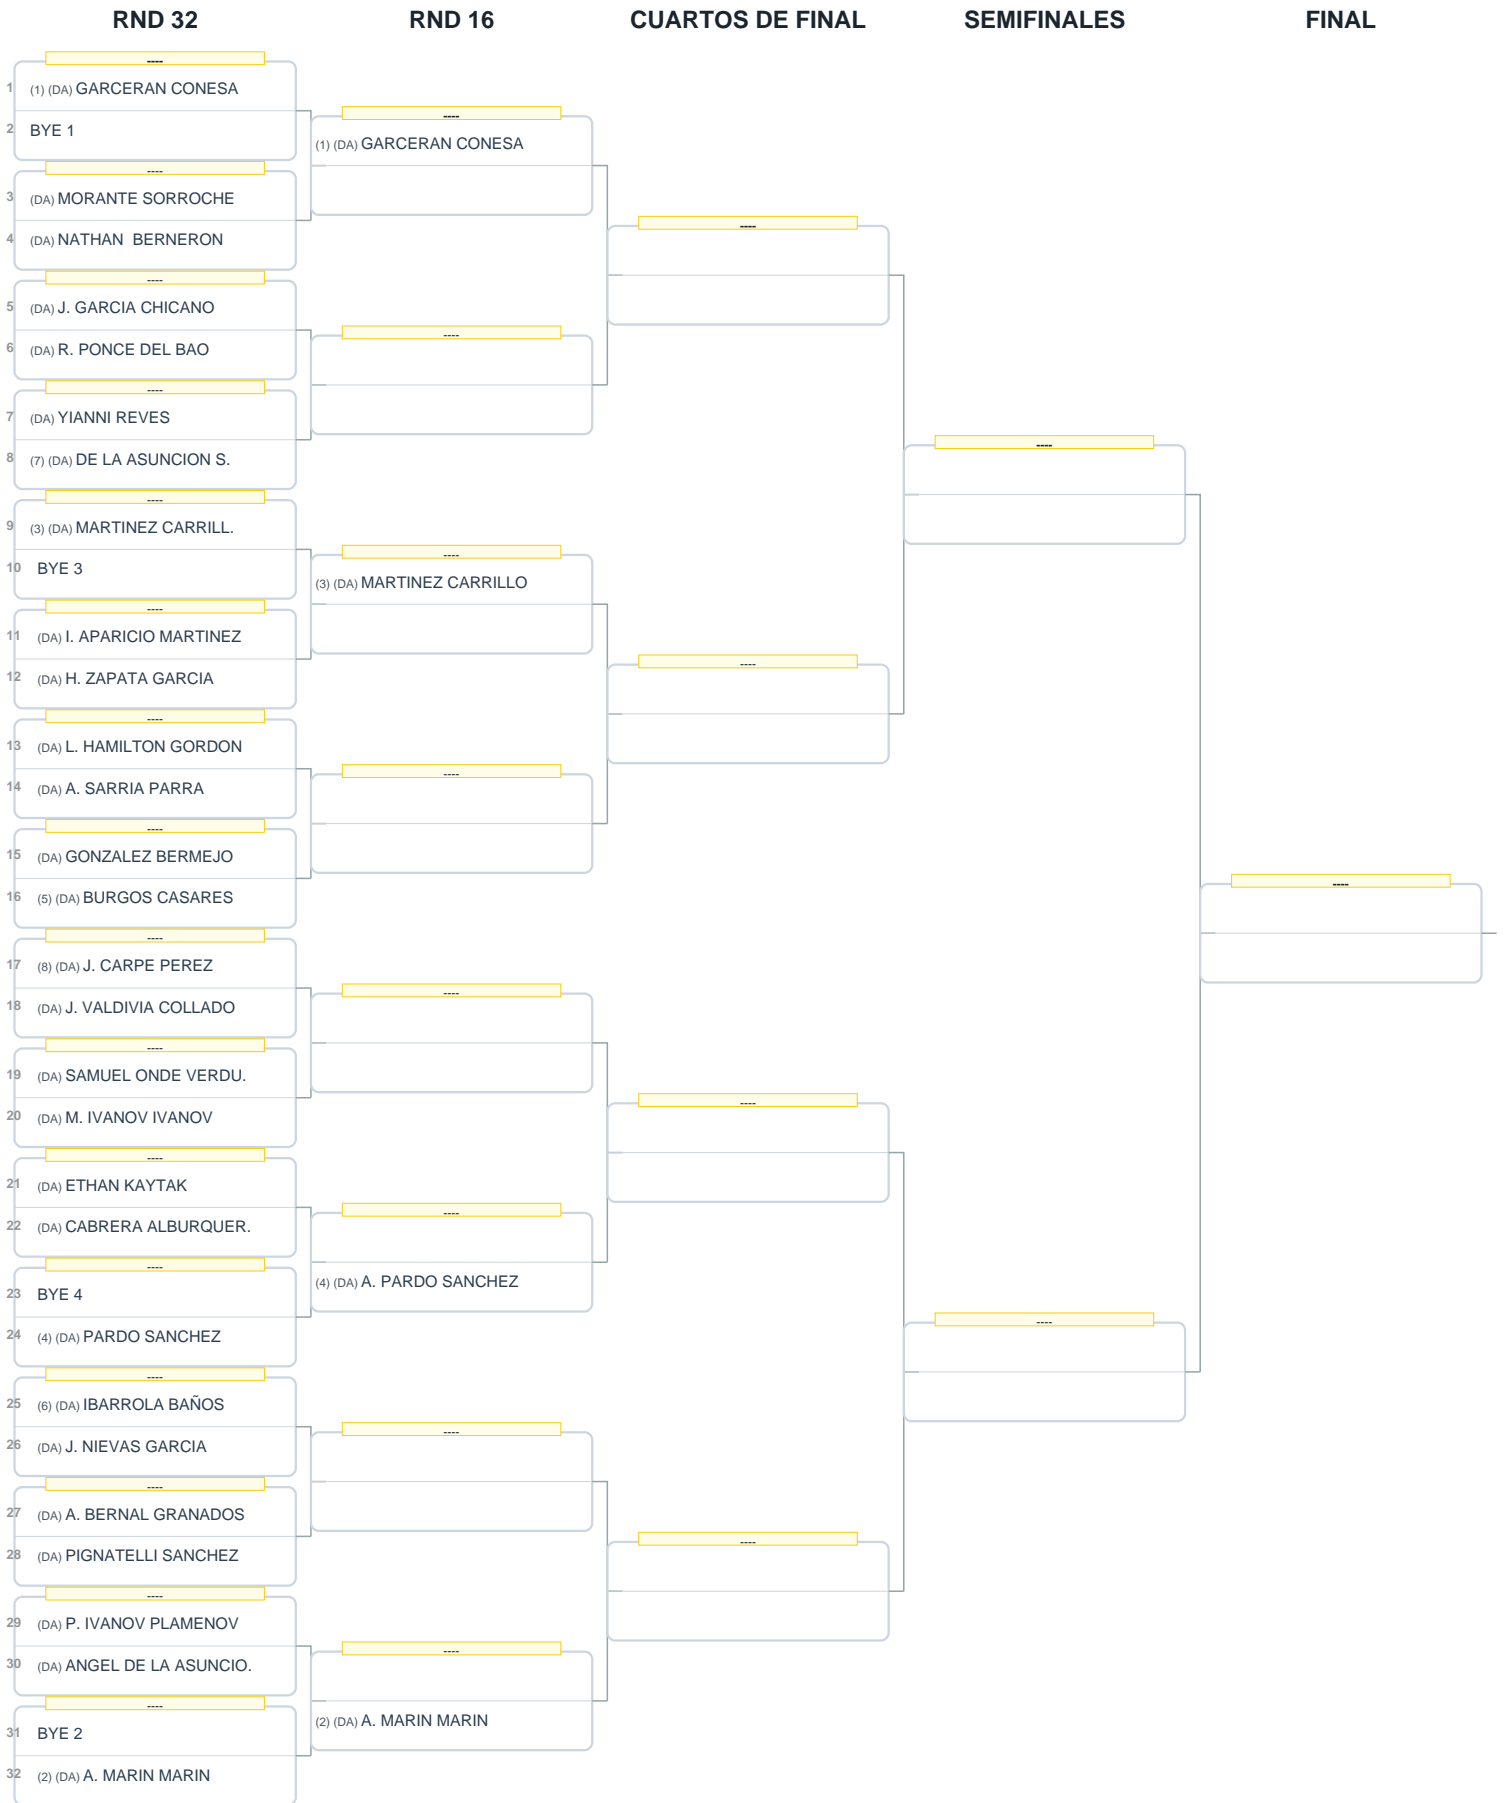

RND 32

RND 16

CUARTOS DE FINAL

SEMIFINALES

FINAL

CHAMPIONS CUP TORRE PACHECO 2026

Individual Masculino Cadete Sub-16

CHAMPIONS CUP TORRE PACHECO 2026

Individual Masculino Junior Sub-18

RND 32

RND 16

CUARTOS DE FINAL

SEMIFINALES

FINAL

ORDEN DE JUEGO
CHAMPIONS CUP TORRE PACHECO 2026
LIGA 1 / INDIVIDUAL FEMENINO / F / SUB-10

Hora	Partido	Fecha	Pista	Resultado
	ISLA CHARLOTTE NIMMO VS MARINA SANCHEZ LLORET			-
	ESTELA GARCIA SASTRE VS MARINA SANCHEZ LLORET			-
	ISLA CHARLOTTE NIMMO VS ESTELA GARCIA SASTRE			-