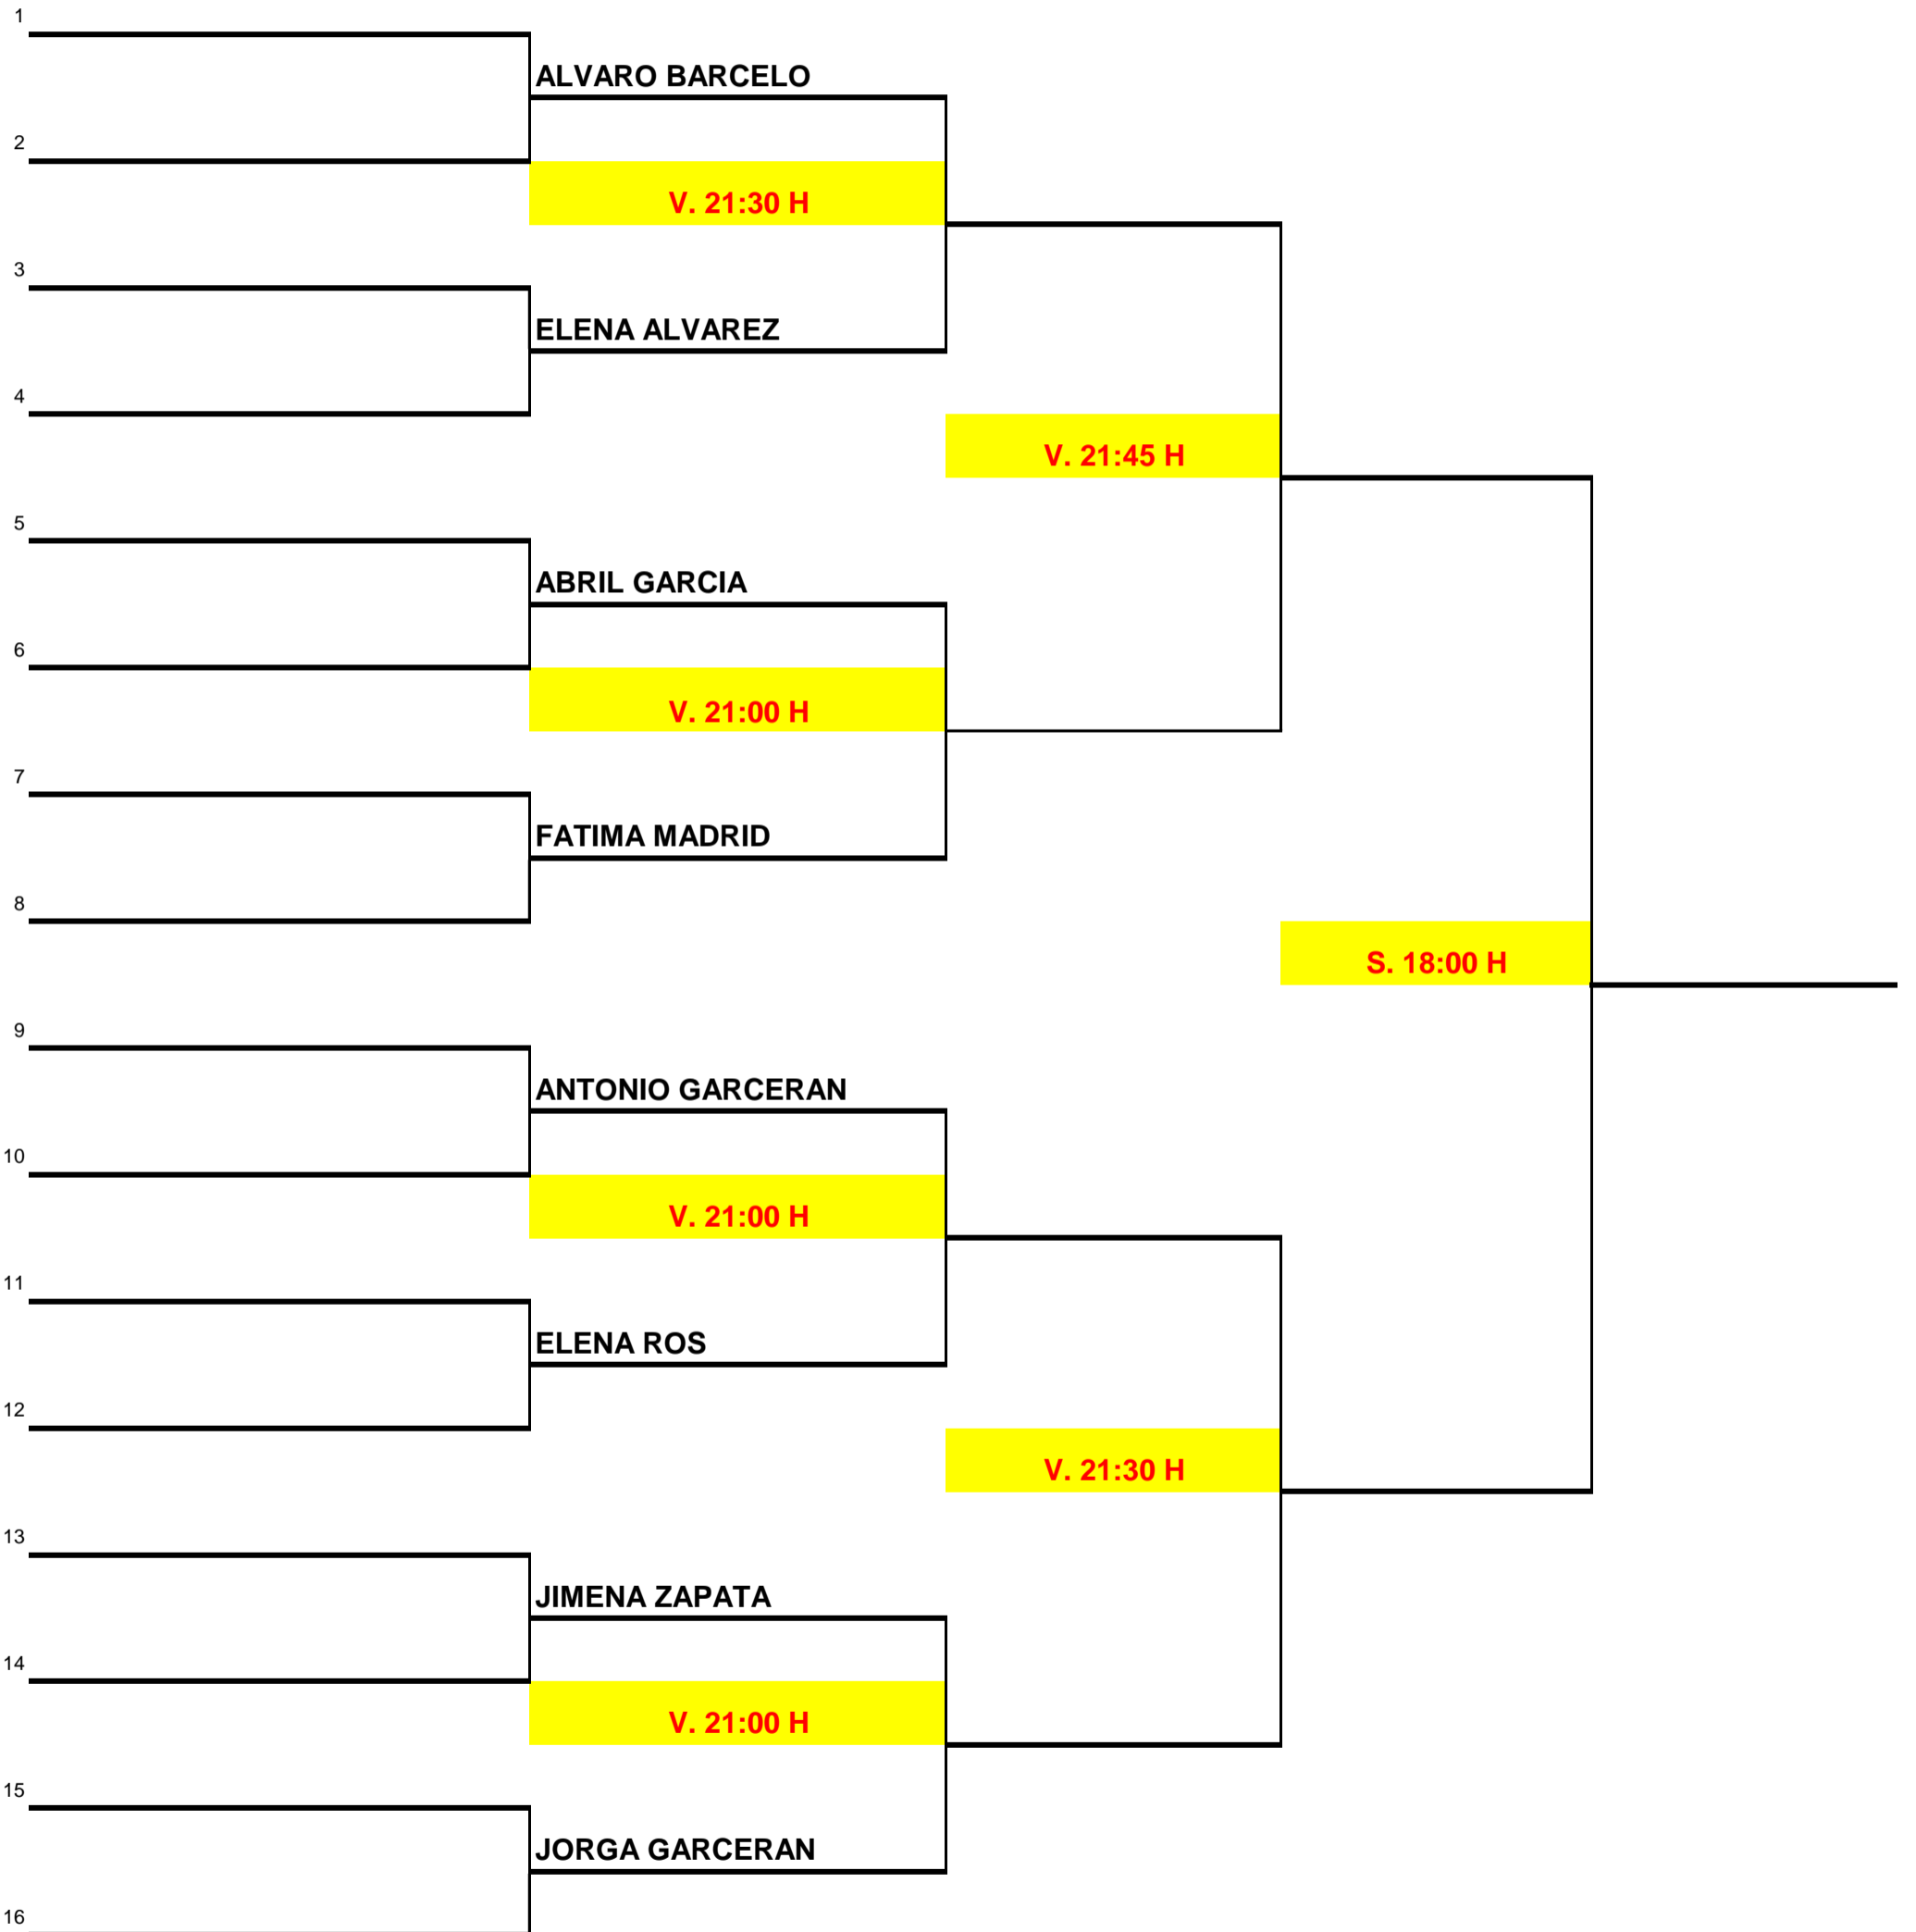

# SQUASH

**CLUB DE TENIS  
TORRE PACHECO**

**24 HORAS**

COORDINADOR: JESUS

**CONSOLACION**

**CLUB DE TENIS  
TORRE PACHECO**

# SQUASH 24 HORAS