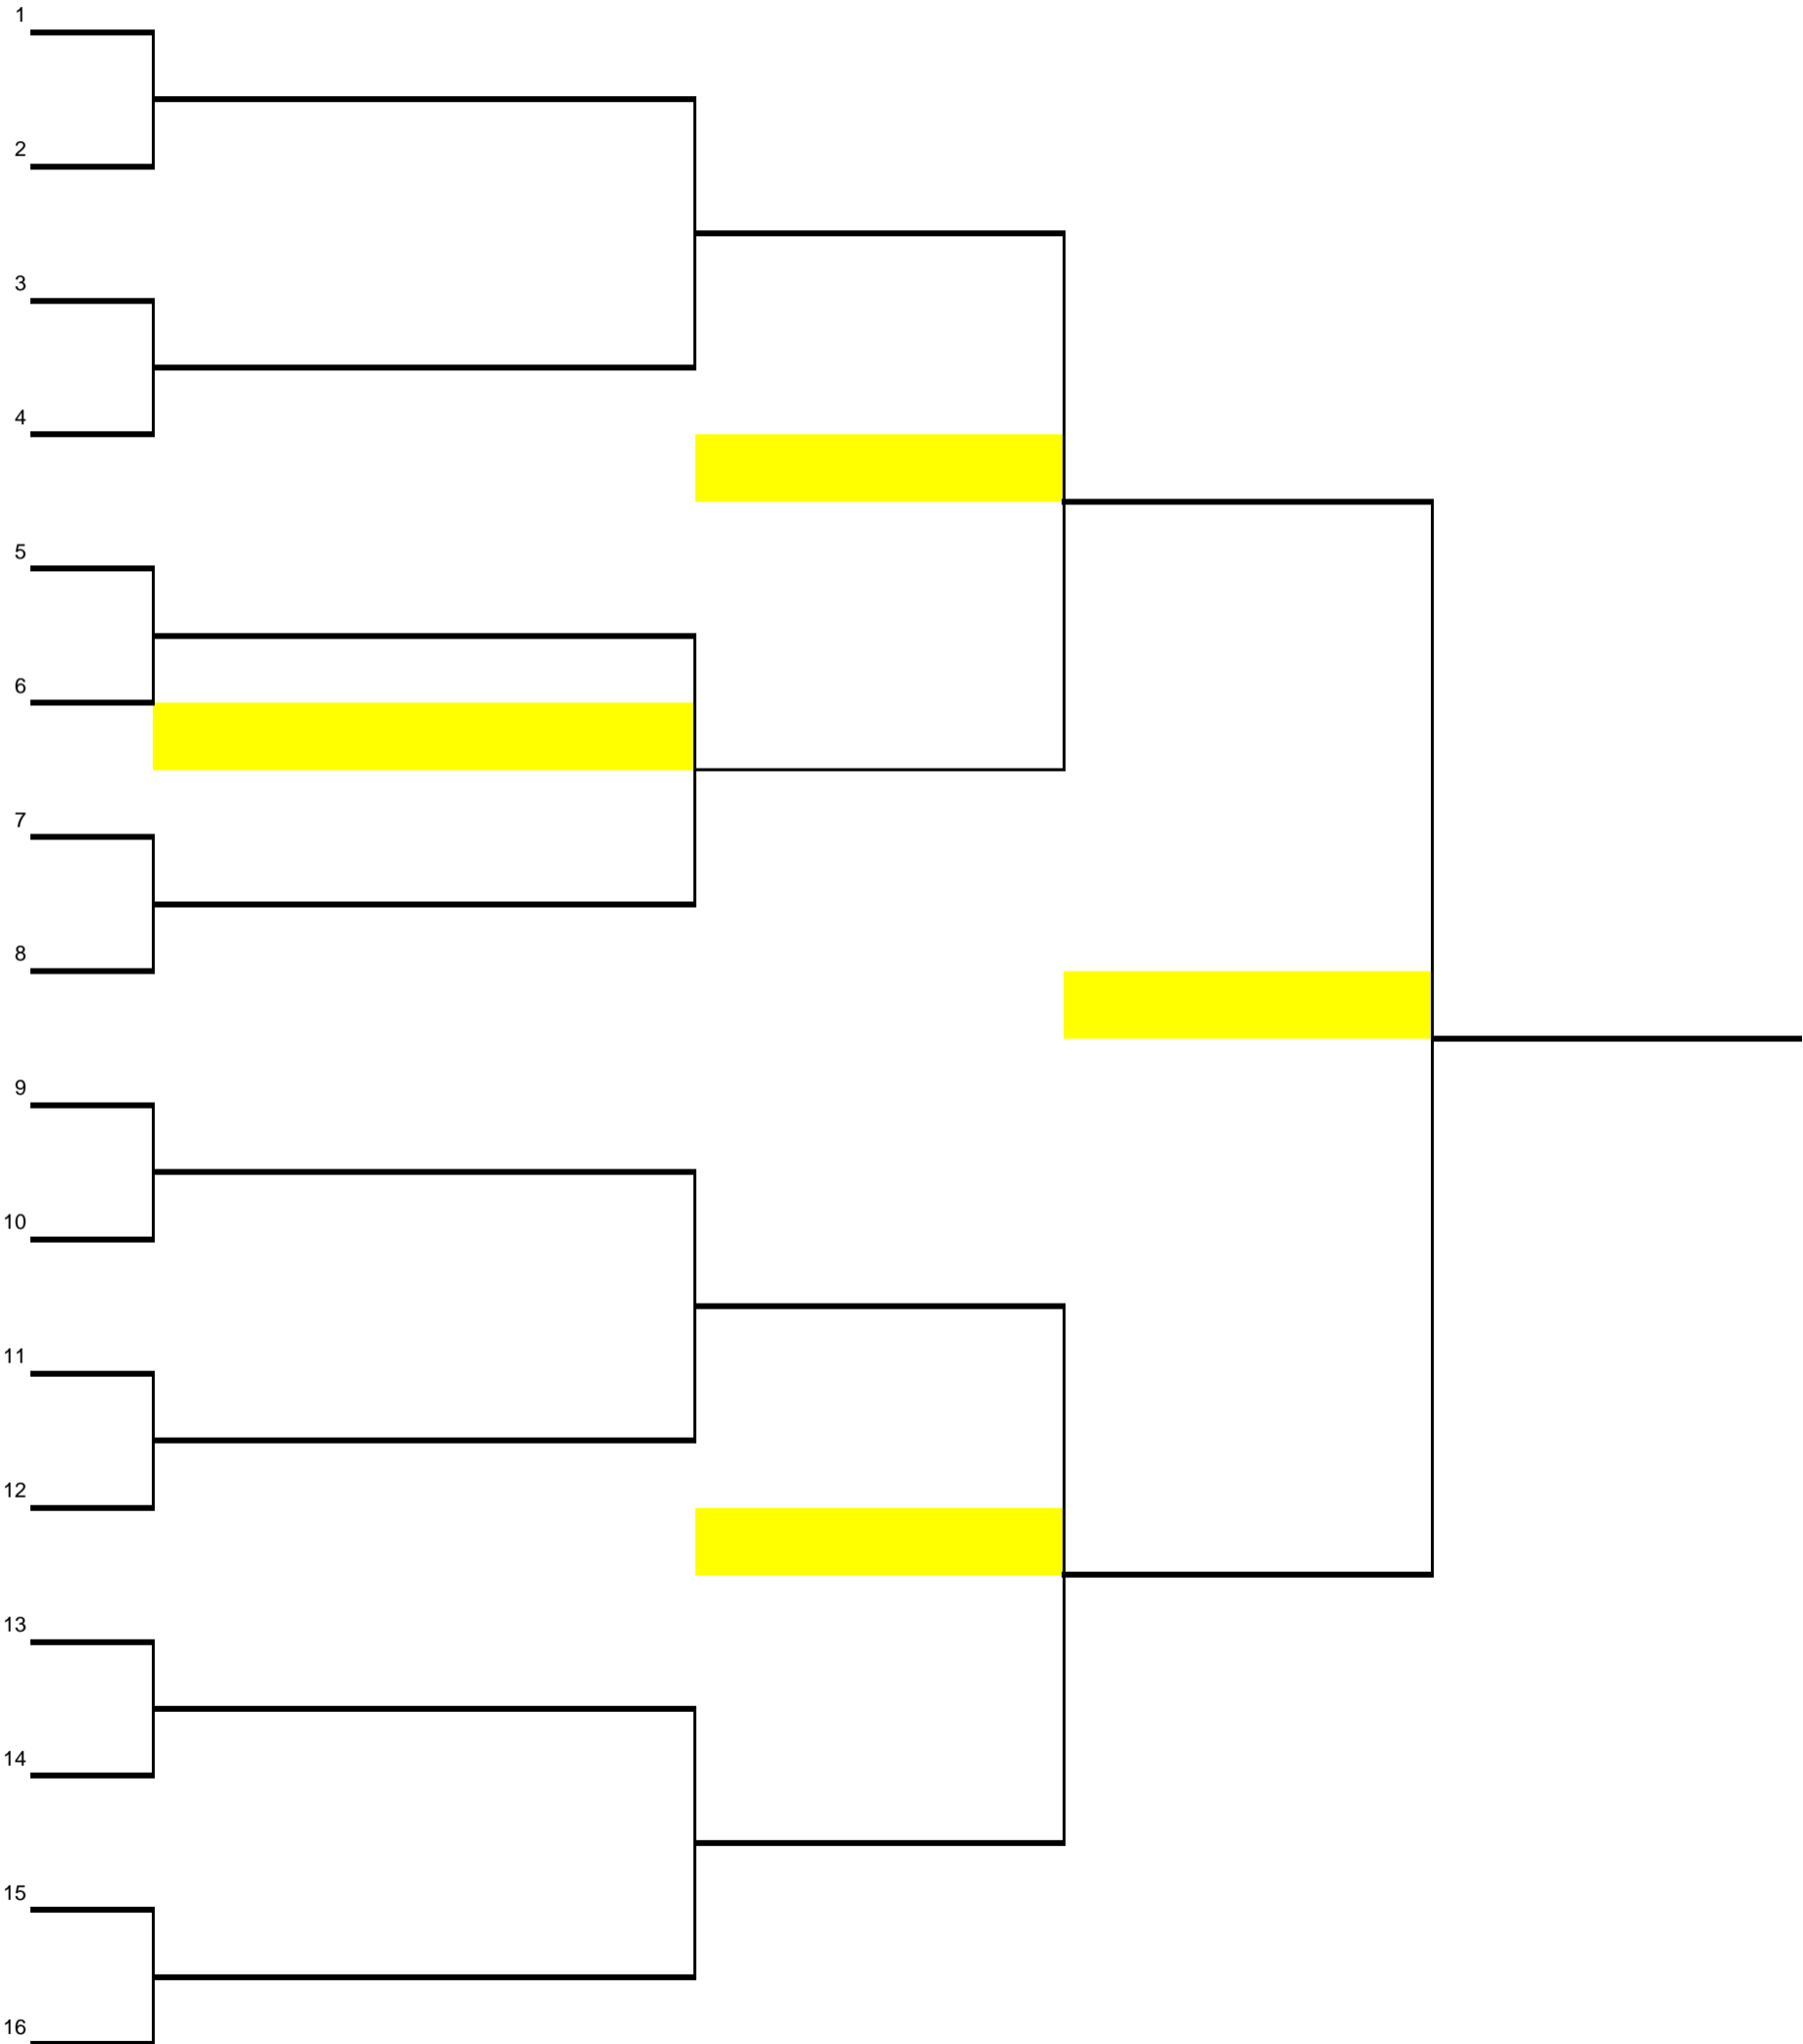

PING PONG ADULTOS

**CLUB DE TENIS
TORRE PACHECO**

24 HORAS

COORDINADORES: ANDRES Y MARTA

TODOS LOS INCRITOS DEBEN ESTAR A LAS 23:30 HORAS EN LA MESA

CONSOLACION

**CLUB DE TENIS
TORRE PACHECO**

TENIS 24 HORAS

PING PONG NIÑOS-AS

**CLUB DE TENIS
TORRE PACHECO**

24 HORAS

COORDINADORES: ANDRES Y MARTA

TODOS LOS INCRITOS DEBEN ESTAR A LAS 22:00 EN LA MESA

CONSOLACION

**CLUB DE TENIS
TORRE PACHECO**

TENIS 24 HORAS