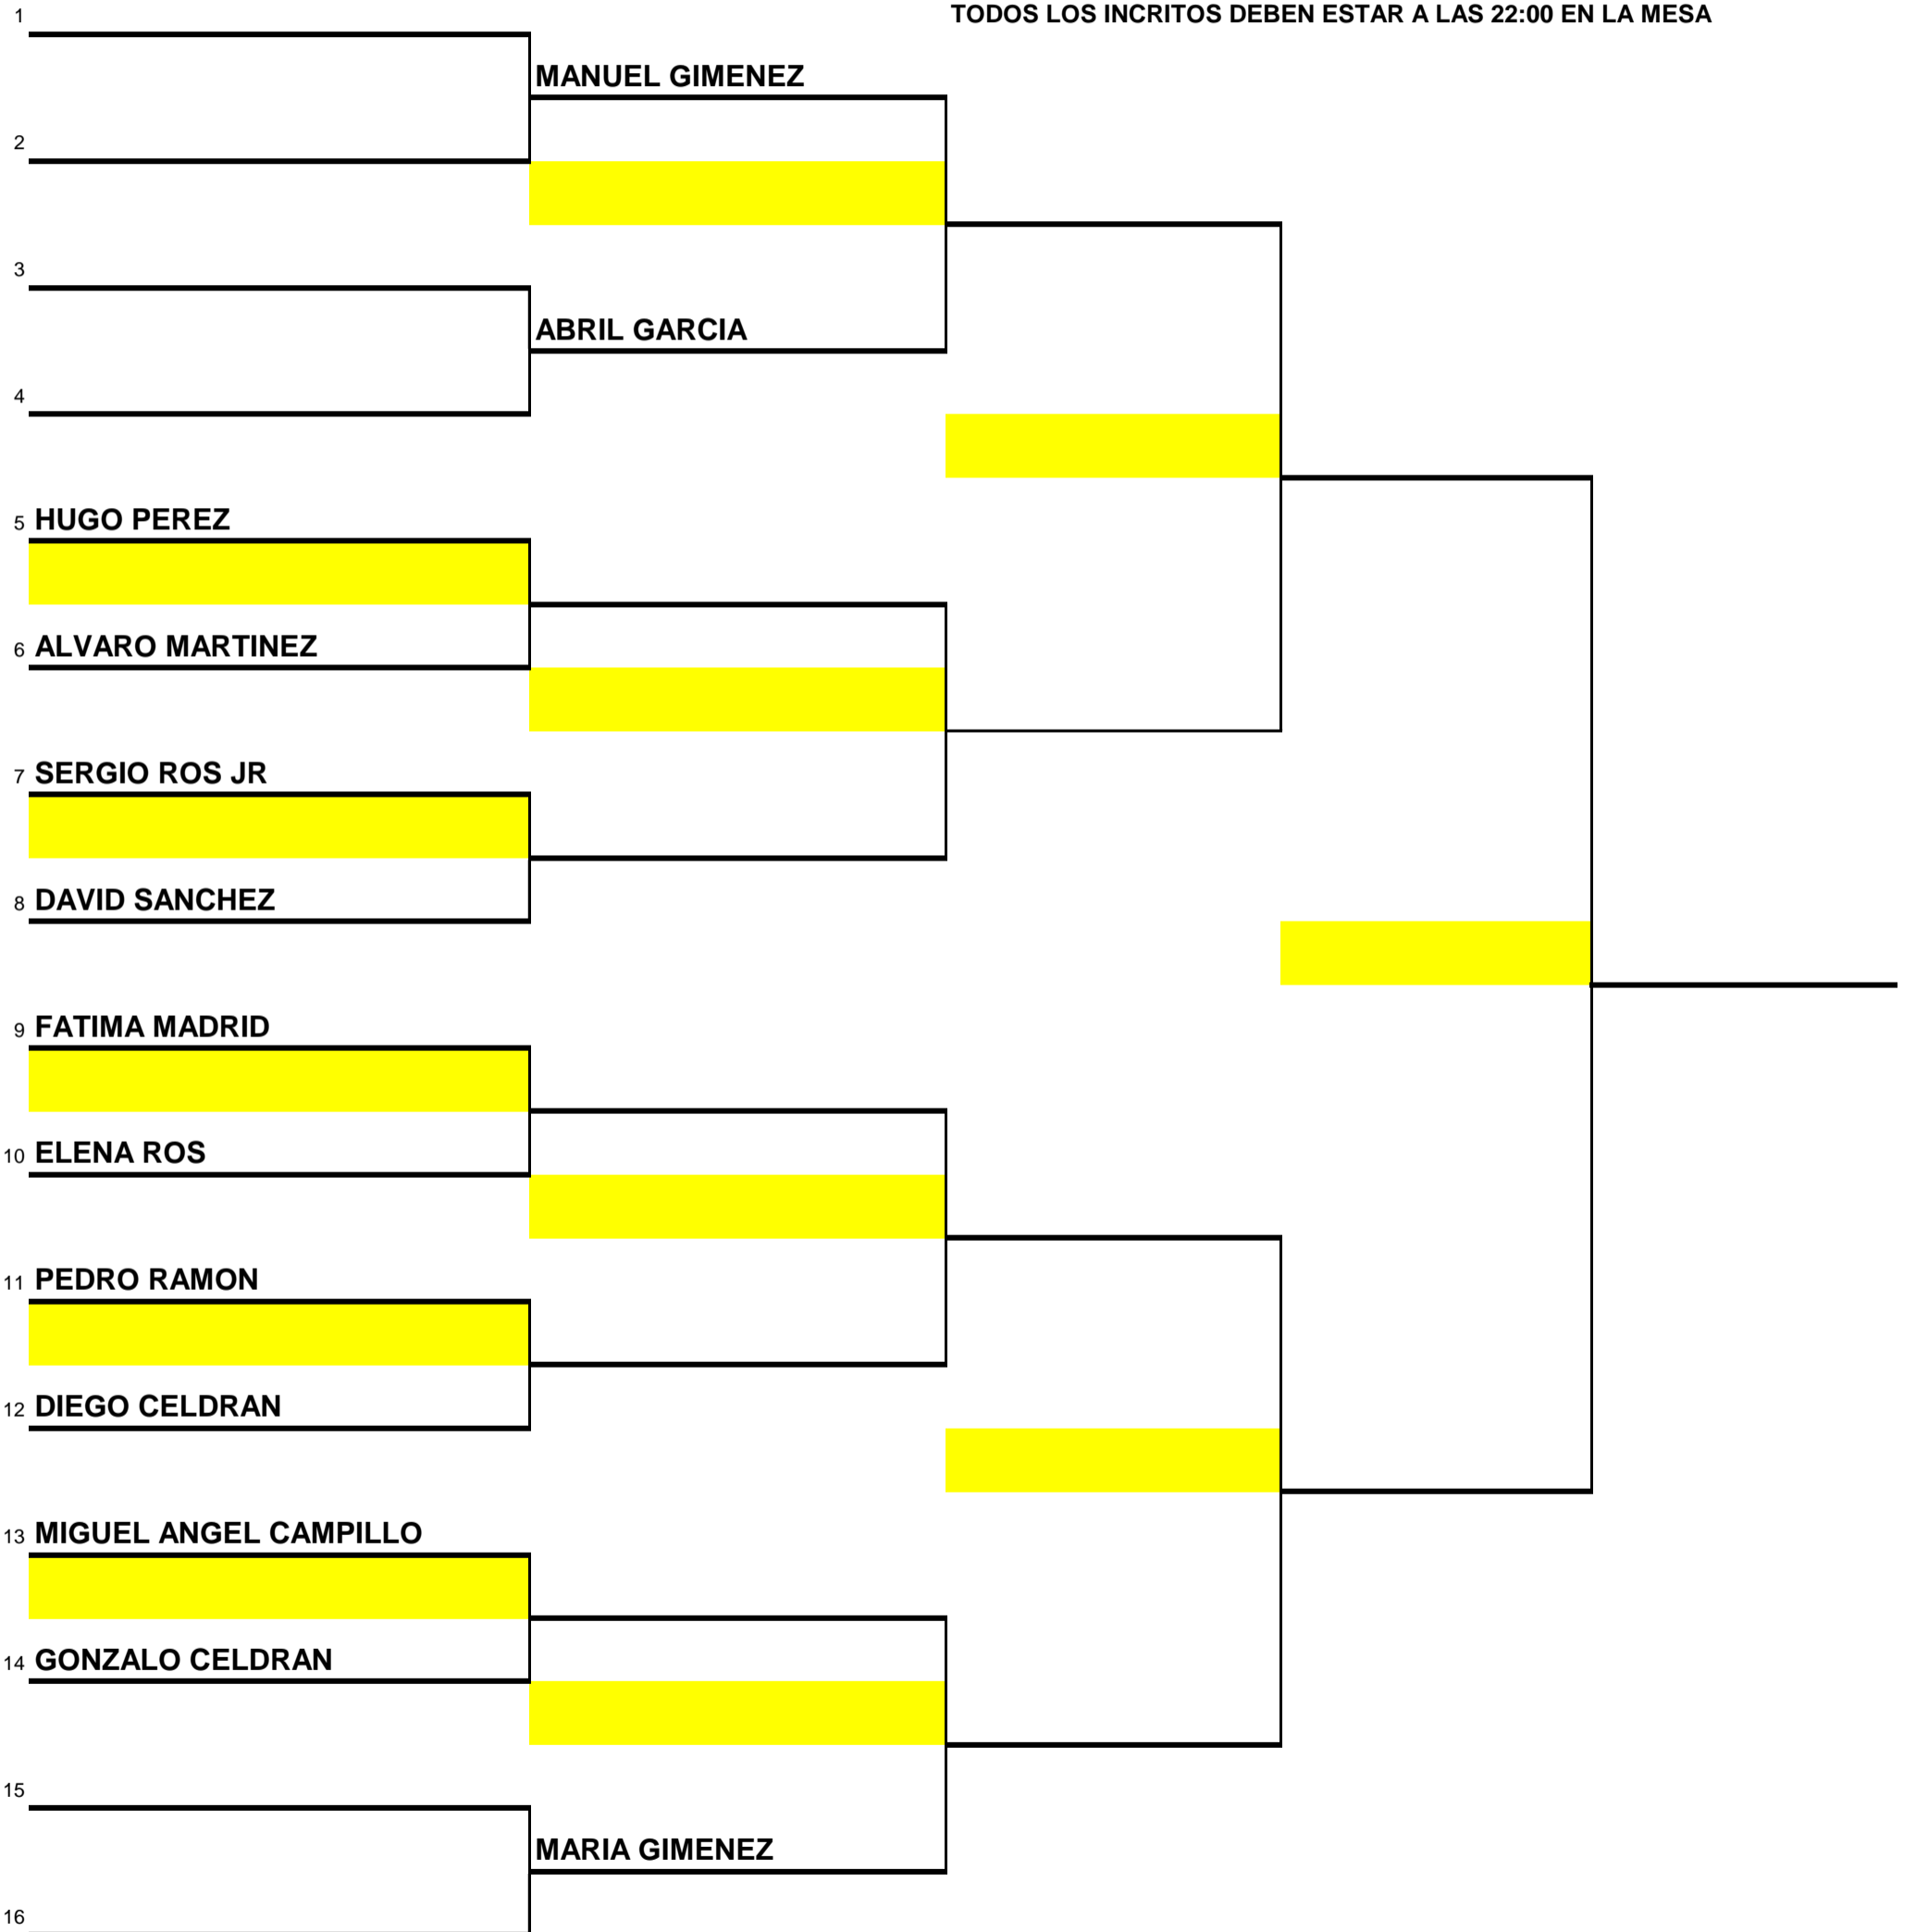

PING PONG ADULTOS

**CLUB DE TENIS
TORRE PACHECO**

24 HORAS

COORDINADORES: ANDRES Y MARTA

TODOS LOS INCRITOS DEBEN ESTAR A LAS 23:30 HORAS EN LA MESA

CONSOLACION

**CLUB DE TENIS
TORRE PACHECO**

TENIS 24 HORAS

PING PONG NIÑOS-AS

**CLUB DE TENIS
TORRE PACHECO**

24 HORAS

COORDINADORES: ANDRES Y MARTA

TODOS LOS INCRITOS DEBEN ESTAR A LAS 22:00 EN LA MESA

CONSOLACION

**CLUB DE TENIS
TORRE PACHECO**

TENIS 24 HORAS