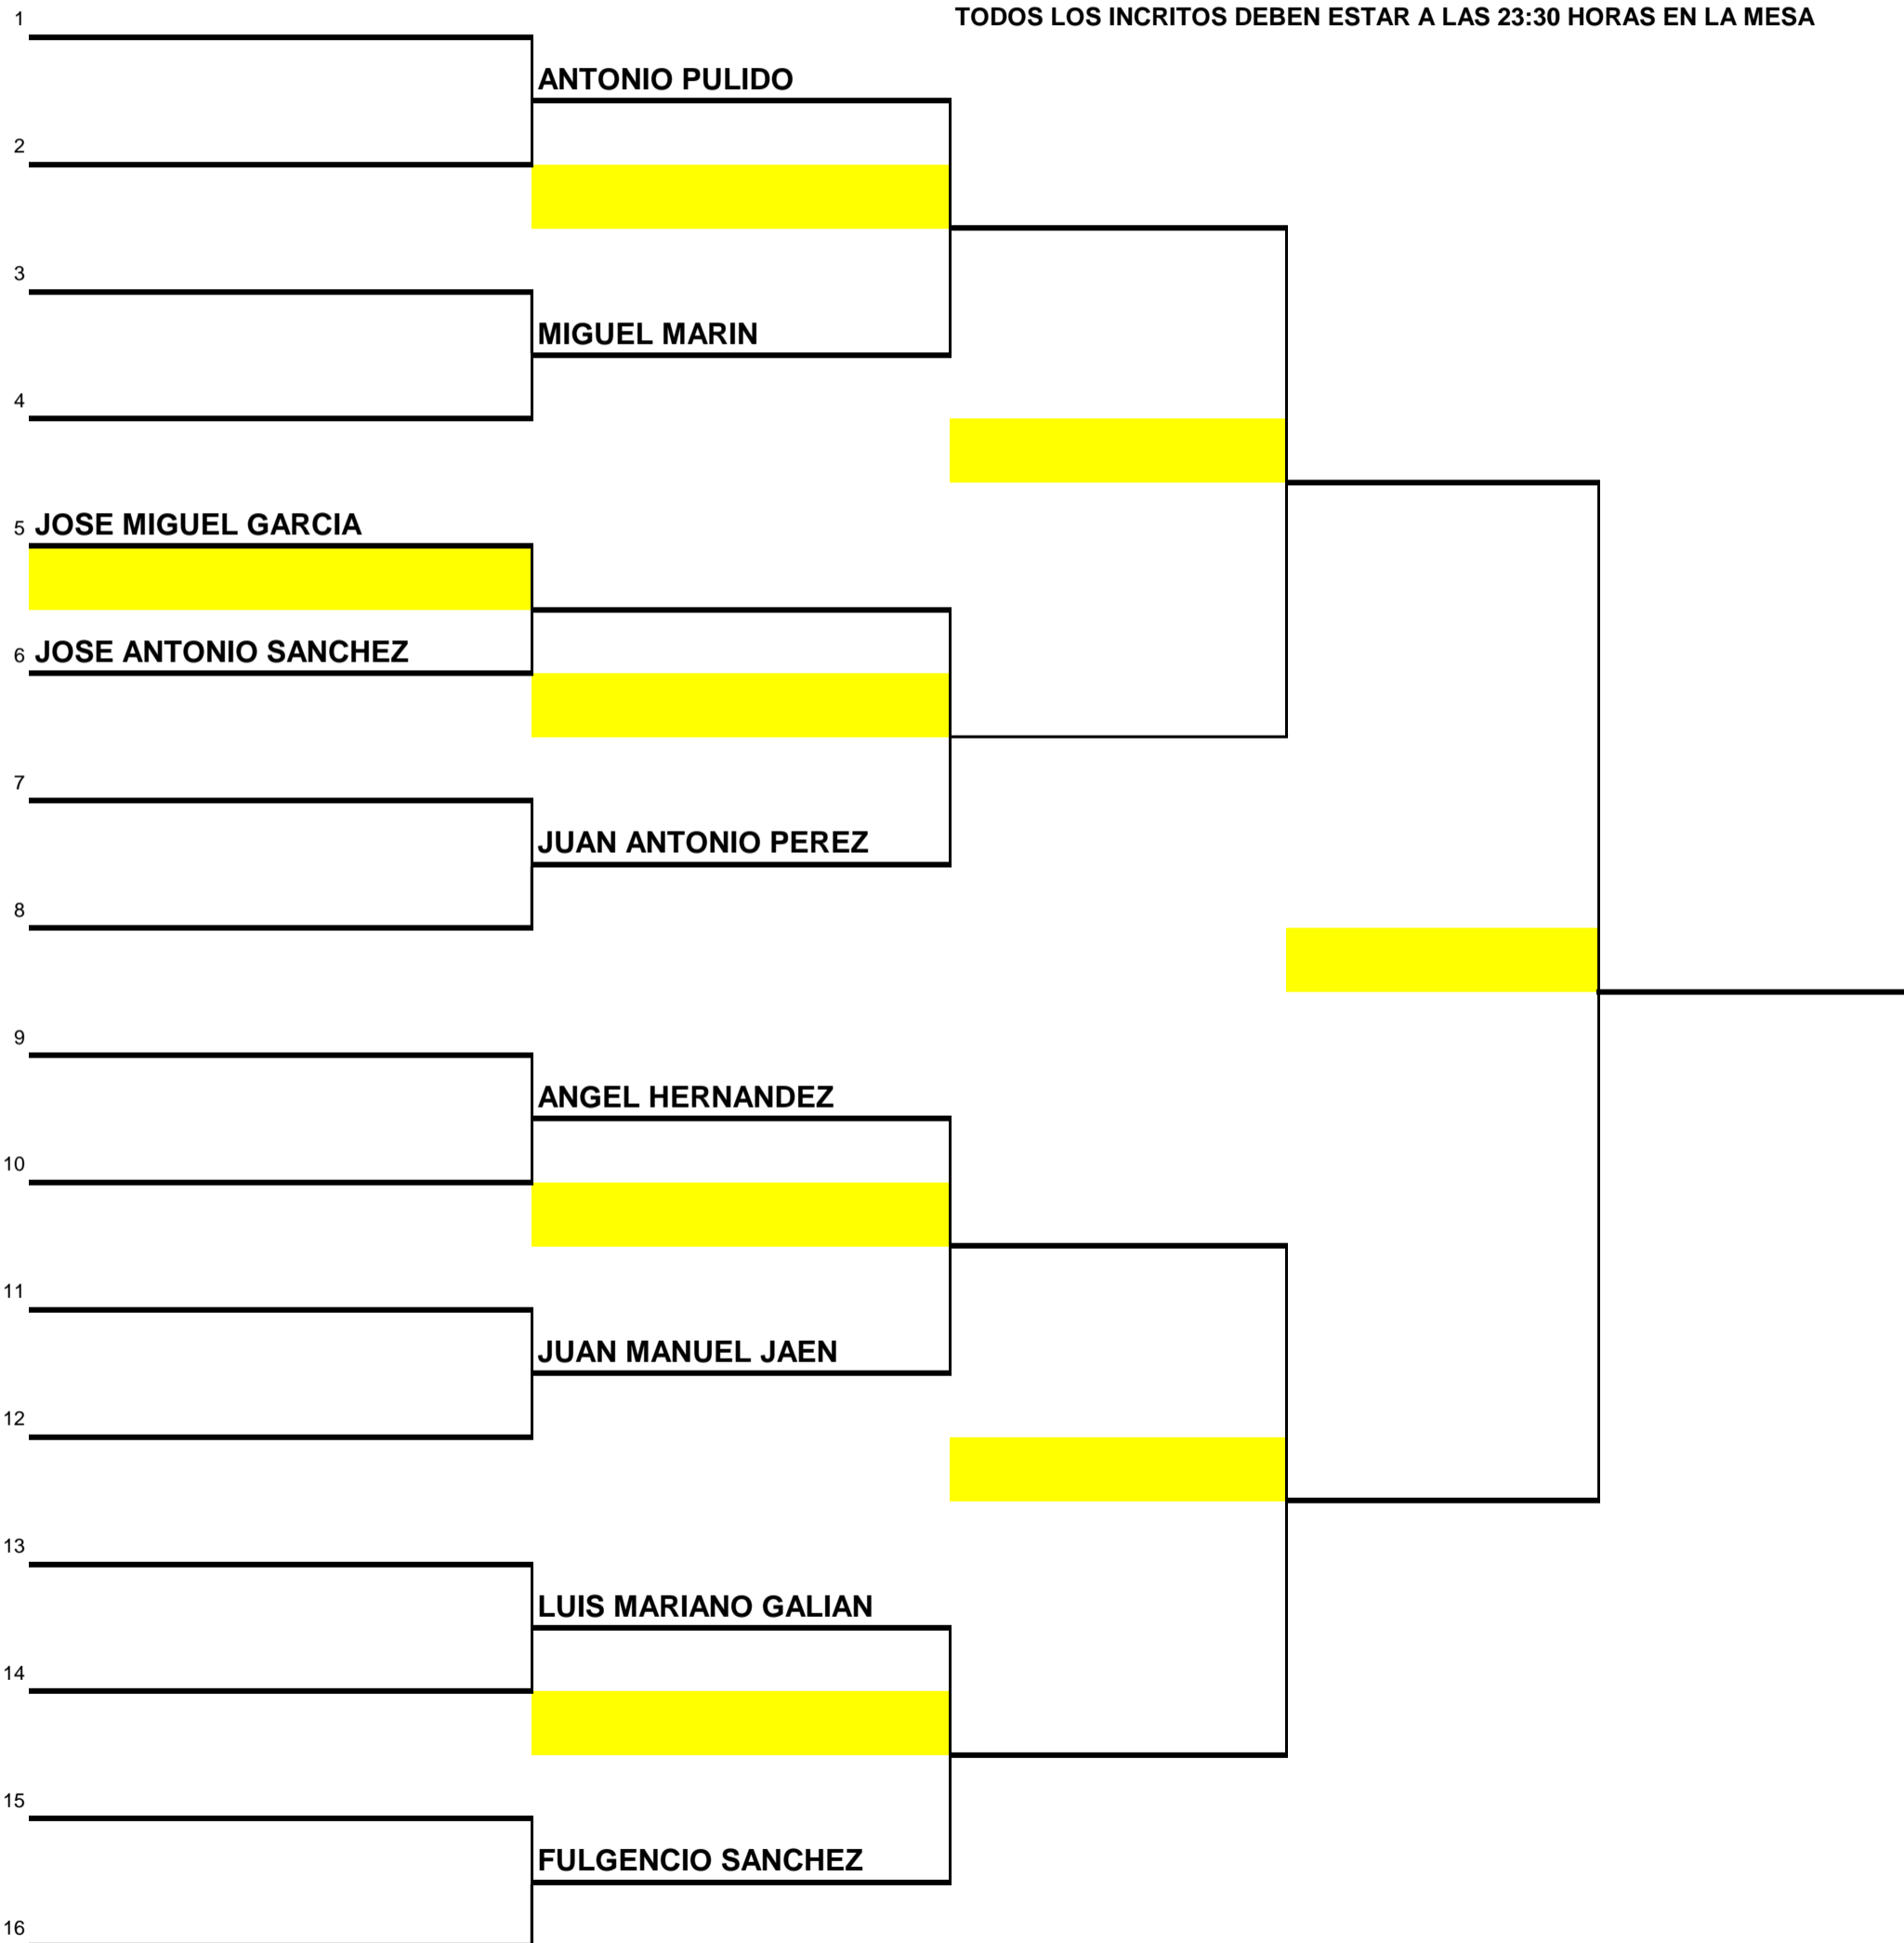

PING PONG ADULTOS

**CLUB DE TENIS
TORRE PACHECO**

24 HORAS

COORDINADORES: ANDRES Y MARTA

TODOS LOS INCRITOS DEBEN ESTAR A LAS 23:30 HORAS EN LA MESA

CONSOLACION

**CLUB DE TENIS
TORRE PACHECO**

TENIS 24 HORAS

PING PONG NIÑOS-AS

**CLUB DE TENIS
TORRE PACHECO**

24 HORAS

COORDINADORES: ANDRES Y MARTA

TODOS LOS INCRITOS DEBEN ESTAR A LAS 22:00 EN LA MESA

CONSOLACION

**CLUB DE TENIS
TORRE PACHECO**

TENIS 24 HORAS